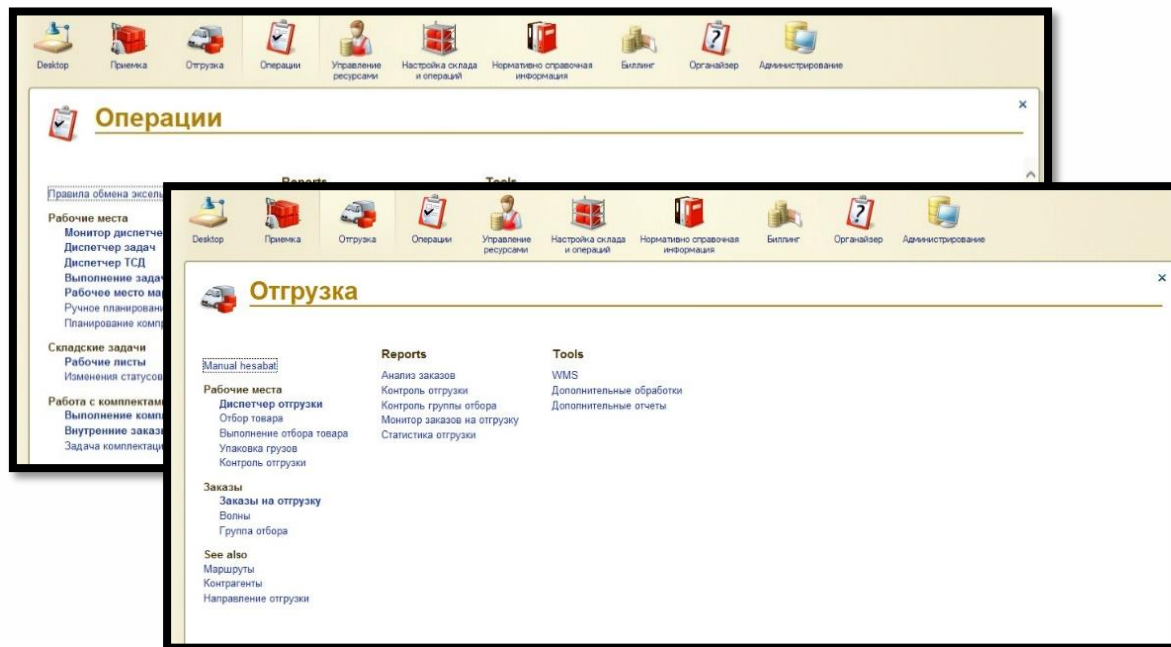

- Заказать все виды логистических услуг
- Получить отчеты
- Отслеживать грузы
- Осуществлять платежи за услуги

ПРОГРАММНОЕ ОБЕСПЕЧЕНИЕ ЦЕНТРА – ALC SMART

ALC SMART – это программное обеспечение, управляющее всеми вагонными, контейнерными операциями, отчетами, таможенными запросами, а также другими процессами.

ПРОГРАММНОЕ ОБЕСПЕЧЕНИЕ ЦЕНТРА – WMS

WMS — это система управления складом, которое управляет всеми процессами, связанными с поступлением товаров на склад.

ПРОГРАММНОЕ ОБЕСПЕЧЕНИЕ ЦЕНТРА – TMS

“TMS” - система управления транспортом, программное обеспечение, позволяющая осуществлять мониторинг груза, погрузку в соответствии с параметрами транспортного средства, габаритами груза и другими операциями