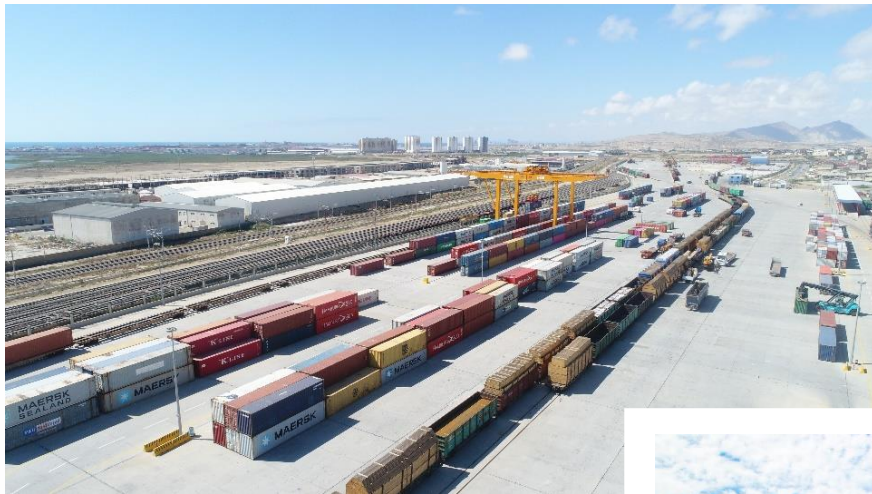

- Логистический Центр Апшерон-первый частный логистический центр, соответствующий международным стандартам и обладающий интеграцией в Азербайджане.
- Центр, площадью 65,7 Га, расположен в городе Баку, в поселке Локбатан.
- Удобное и доступное дорожное сообщение позволяет переключаться напрямую с терминала на основные транспортные маршруты и быстро достигать конечной точки назначения.
- Центр с широкими оперативными возможностями, современными технологиями, мощной инфраструктурой и высоким качеством обслуживания, осуществляет свою деятельность в соответствии международным стандартам.
- Импортно-экспортные и транзитные таможенные операции выполняются со стороны таможенного поста “Апшерон”, расположенного на территории центра.
- Система "единого окна" предоставляет предпринимателям высококачественные и оперативные услуги.

Контейнерная площадка

- Общая площадь - 15 000 м²
- Загрузка, разгрузка на территории выполняется с помощью современной техники

ИНФРАСТРУКТУРА ЦЕНТРА

Самый большой порталый кран в Азербайджане

- Грузоподъемность контейнеров мощностью 5 + 1
- Маневрирование объемом до 45 тонн 20, 30, 40, 45, 53 футовых контейнеров
- Грузоподъемность мощностью до 100 тонн
- Погрузочно-разгрузочная способность более 500 контейнеров в сутки.
- Общий вес: 400 тонн