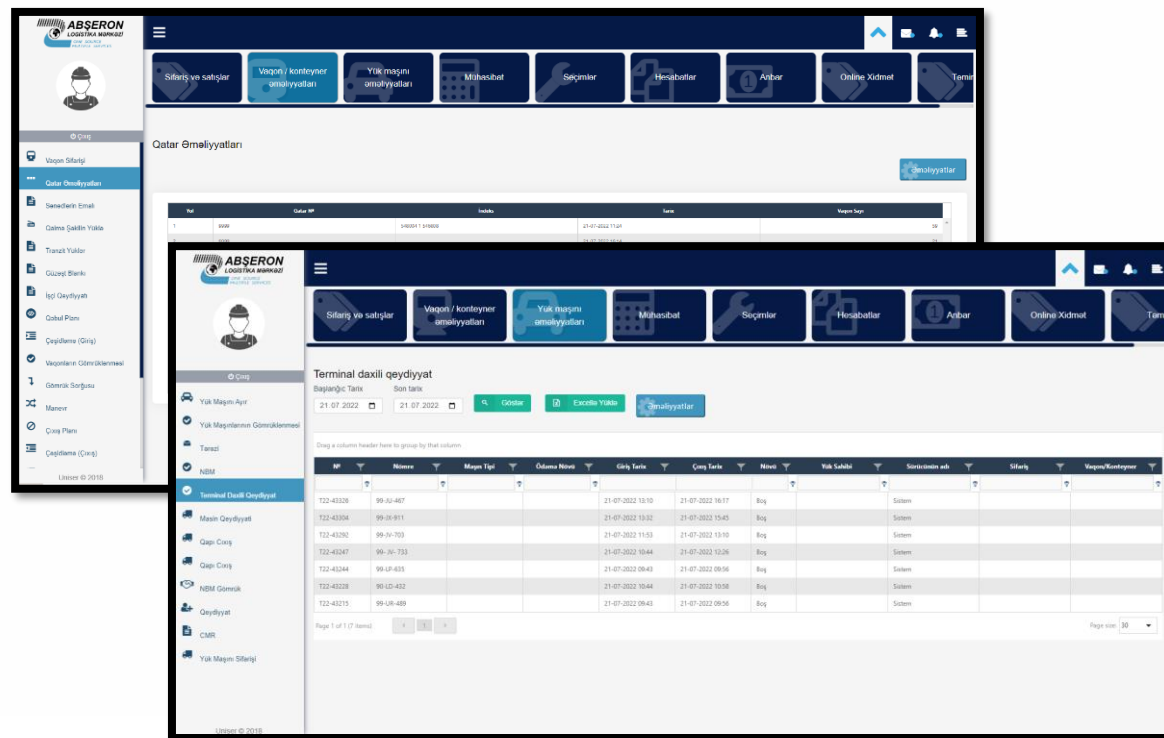

НАШИ УСЛУГИ

Центр предоставляет высококачественные услуги, соответствующие международным стандартам:

ПРОГРАММНОЕ ОБЕСПЕЧЕНИЕ ЦЕНТРА – ЛИЧНЫЙ КАБИНЕТ

С помощью портала cb.absheronport.az независимо от вашего местонахождения, в онлайн режиме вы можете:

- Заказать все виды логистических услуг
- Получить отчеты
- Отслеживать грузы
- Осуществлять платежи за услуги

ПРОГРАММНОЕ ОБЕСПЕЧЕНИЕ ЦЕНТРА – ALC SMART

ALC SMART – это программное обеспечение, управляющее всеми вагонными, контейнерными операциями, отчетами, таможенными запросами, а также другими процессами.

ПРОГРАММНОЕ ОБЕСПЕЧЕНИЕ ЦЕНТРА – WMS

WMS — это система управления складом, которое управляет всеми процессами, связанными с поступлением товаров на склад.

ПРОГРАММНОЕ ОБЕСПЕЧЕНИЕ ЦЕНТРА – TMS

“TMS” - система управления транспортом, программное обеспечение, позволяющая осуществлять мониторинг груза, погрузку в соответствии с параметрами транспортного средства, габаритами груза и другими операциями