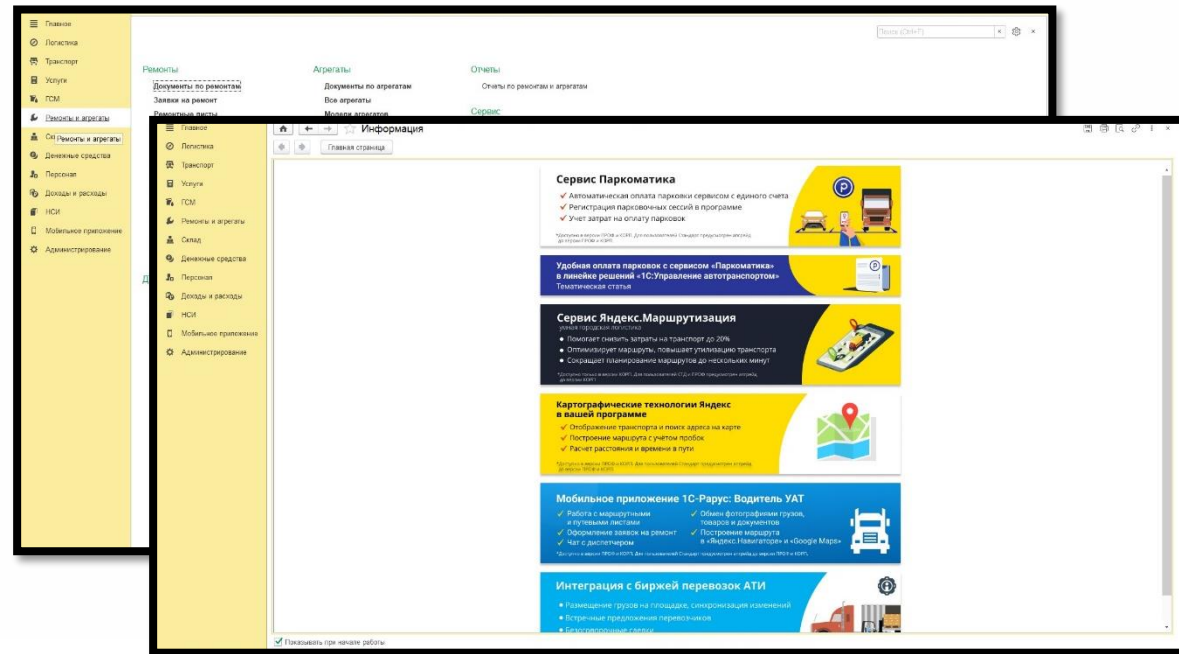

- Заказать все виды логистических услуг
- Получить отчеты
- Отслеживать грузы
- Осуществлять платежи за услуги

ПРОГРАММНОЕ ОБЕСПЕЧЕНИЕ ЦЕНТРА – ALC SMART

ALC SMART – это программное обеспечение, управляющее всеми вагонными, контейнерными операциями, отчетами, таможенными запросами, а также другими процессами.

ПРОГРАММНОЕ ОБЕСПЕЧЕНИЕ ЦЕНТРА – WMS

WMS — это система управления складом, которое управляет всеми процессами, связанными с поступлением товаров на склад.

ПРОГРАММНОЕ ОБЕСПЕЧЕНИЕ ЦЕНТРА – TMS

“TMS” - система управления транспортом, программное обеспечение, позволяющая осуществлять мониторинг груза, погрузку в соответствии с параметрами транспортного средства, габаритами груза и другими операциями