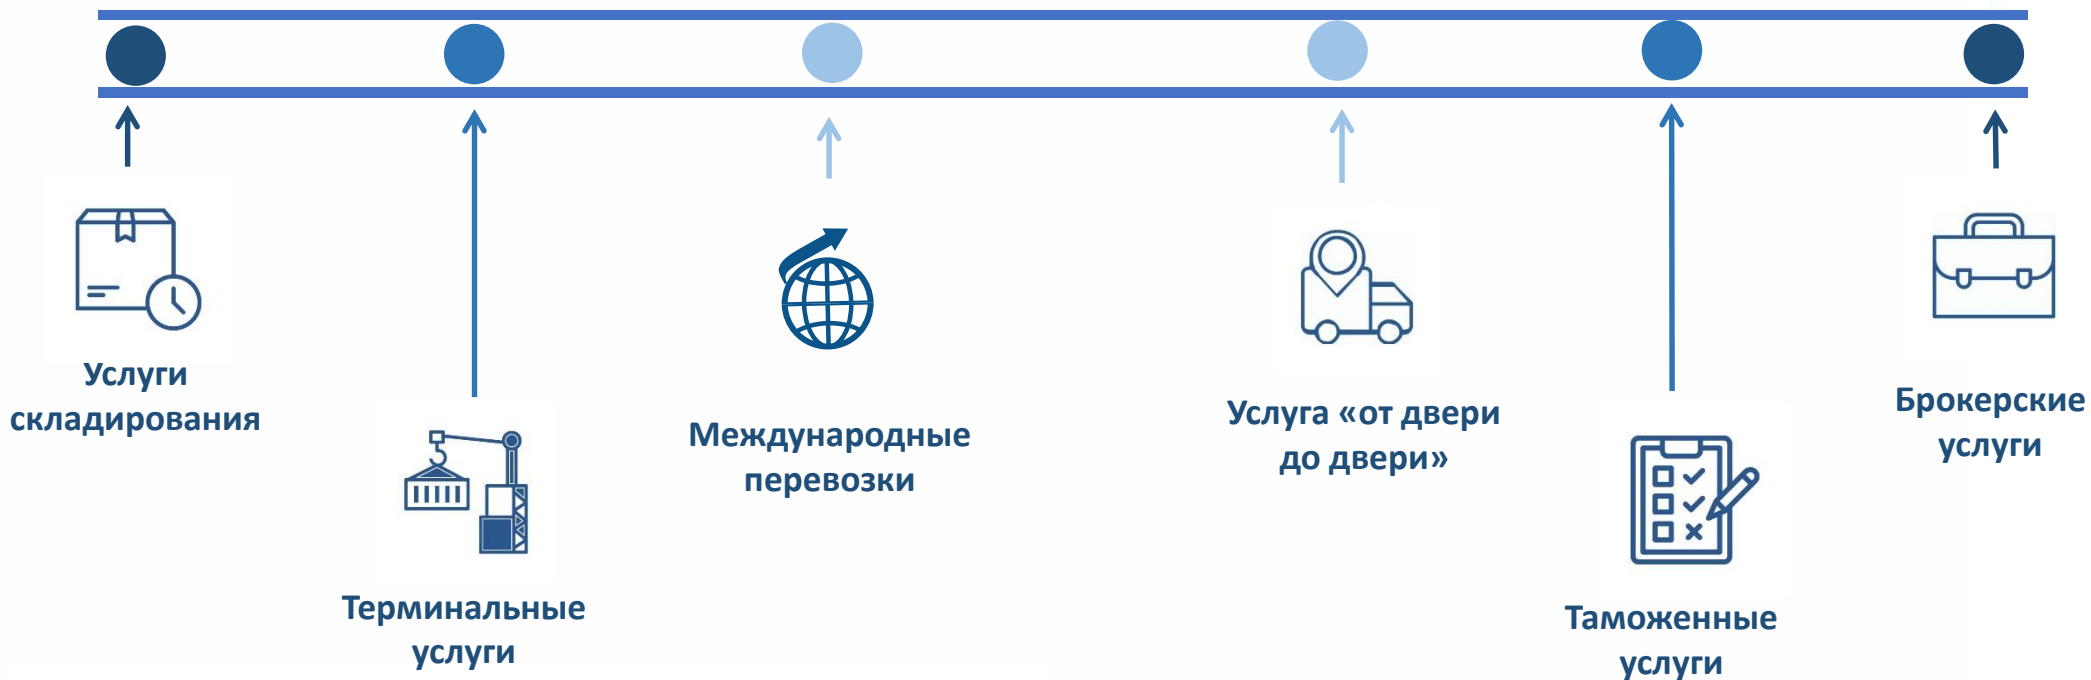

НАШИ УСЛУГИ

Центр предоставляет высококачественные услуги, соответствующие международным стандартам: