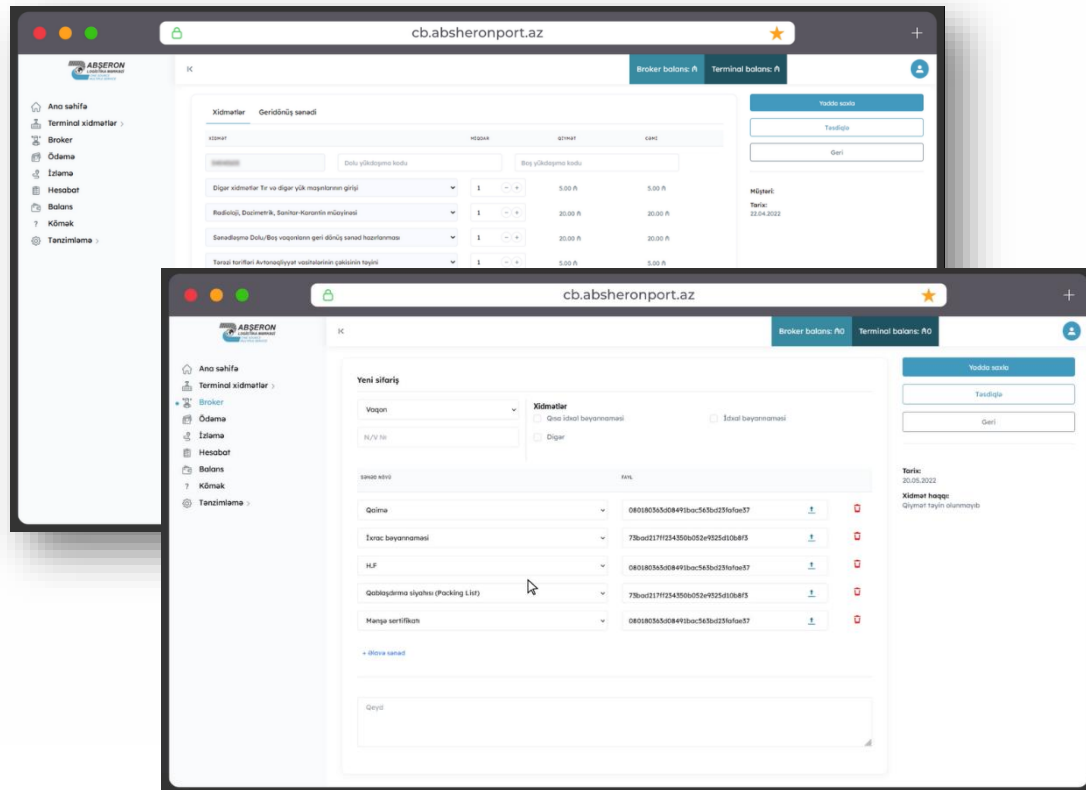

- Заказать все виды логистических услуг
- Получить отчеты
- Отслеживать грузы
- Осуществлять платежи за услуги

ПРОГРАММНОЕ ОБЕСПЕЧЕНИЕ ЦЕНТРА – ALC SMART

ALC SMART – это программное обеспечение, управляющее всеми вагонными, контейнерными операциями, отчетами, таможенными запросами, а также другими процессами.